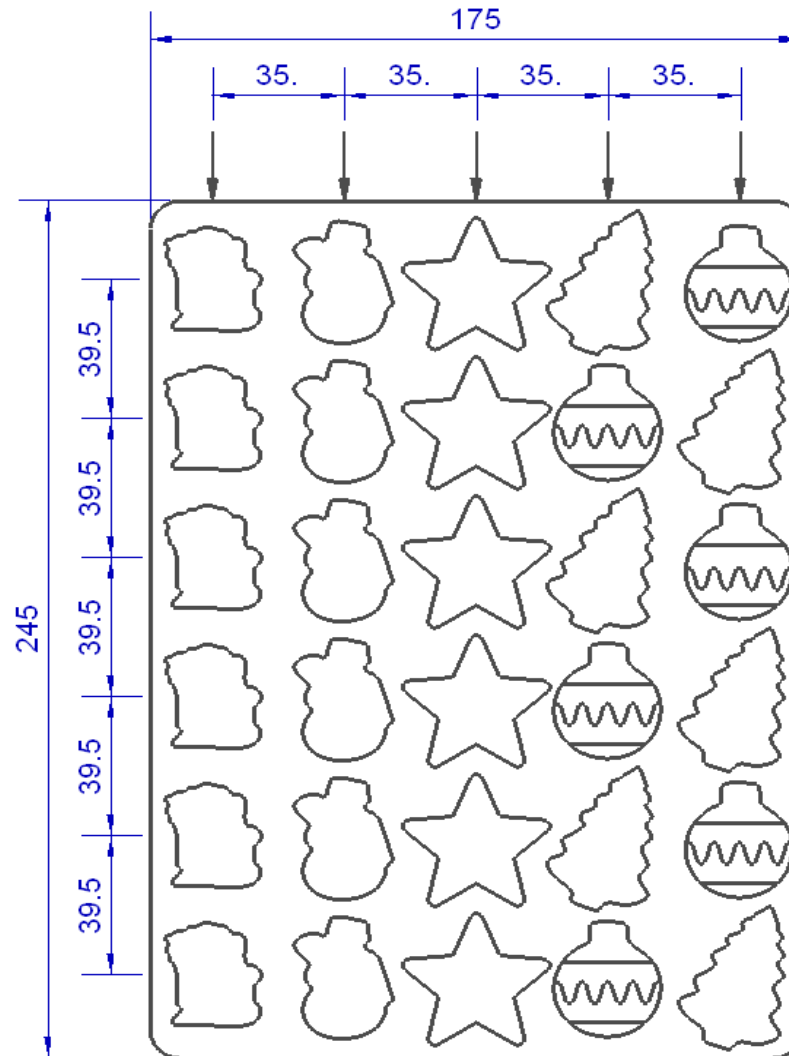

<b>CODE ARTICLE</b>	<b>BFS Noël</b>	<b>NB ALVEOLES</b>	<b>9 X 6</b>
<b>DESIGNATION</b>	<b>Blister friture sèche Noël</b>	<b>COLISAGE</b>	<b>250 Pièces par carton</b>

<b>CODE ARTICLE</b>	<b>BFS Noël</b>	<b>NB ALVEOLES</b>	<b>5 X 6</b>
<b>DESIGNATION</b>	<b>Blister friture sèche Noël</b>	<b>COLISAGE</b>	<b>250 Pièces par carton</b>